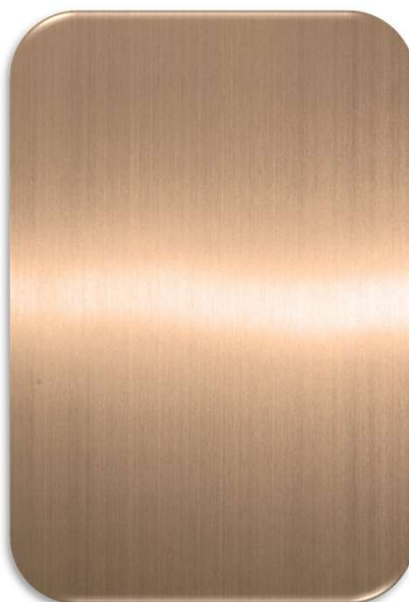

STAINLESS STEEL TITANIUM COATED

REVÊTEMENT EN ACIER INOXYDABLE TITANE

Type	RDS-Blend 'S' (rose gold)	RDS- Blend 'S' (or rose)
Materials <i>Matériaux</i>	AISI 304, 316L	<i>AISI 304, 316L</i>
Finish <i>Finition</i>	blend 'S'/hairline polished one-side coated	<i>mélange 'S' / hairline poli recouvert d'un côté</i>
Dimensions	48"x96" 48"x120"	<i>48"x96" 48"x120"</i>
<i>Les dimensions</i>	special dimensions on demand	<i>dimensions spéciales sur demande</i>
Thickness of materials <i>Thickness of materials</i>	0.0314, 0.0393, 0.0472 inches	0.0314, 0.0393, 0.0472 inches
Application fields <i>Champs d'application</i>	shops, engineering facade construction construction of elevators	<i>boutiques, construction d'ascenseurs, construction de façade technique</i>
Prices <i>Prix</i>	on demand	<i>à la demande</i>
Delivery time <i>Temps de livraison</i>	one business day, respectively 6 - 8 weeks for newly manufactured items	<i>Un jour ouvrable, respectivement 6 à 8 semaines pour les articles nouvellement fabriqués</i>